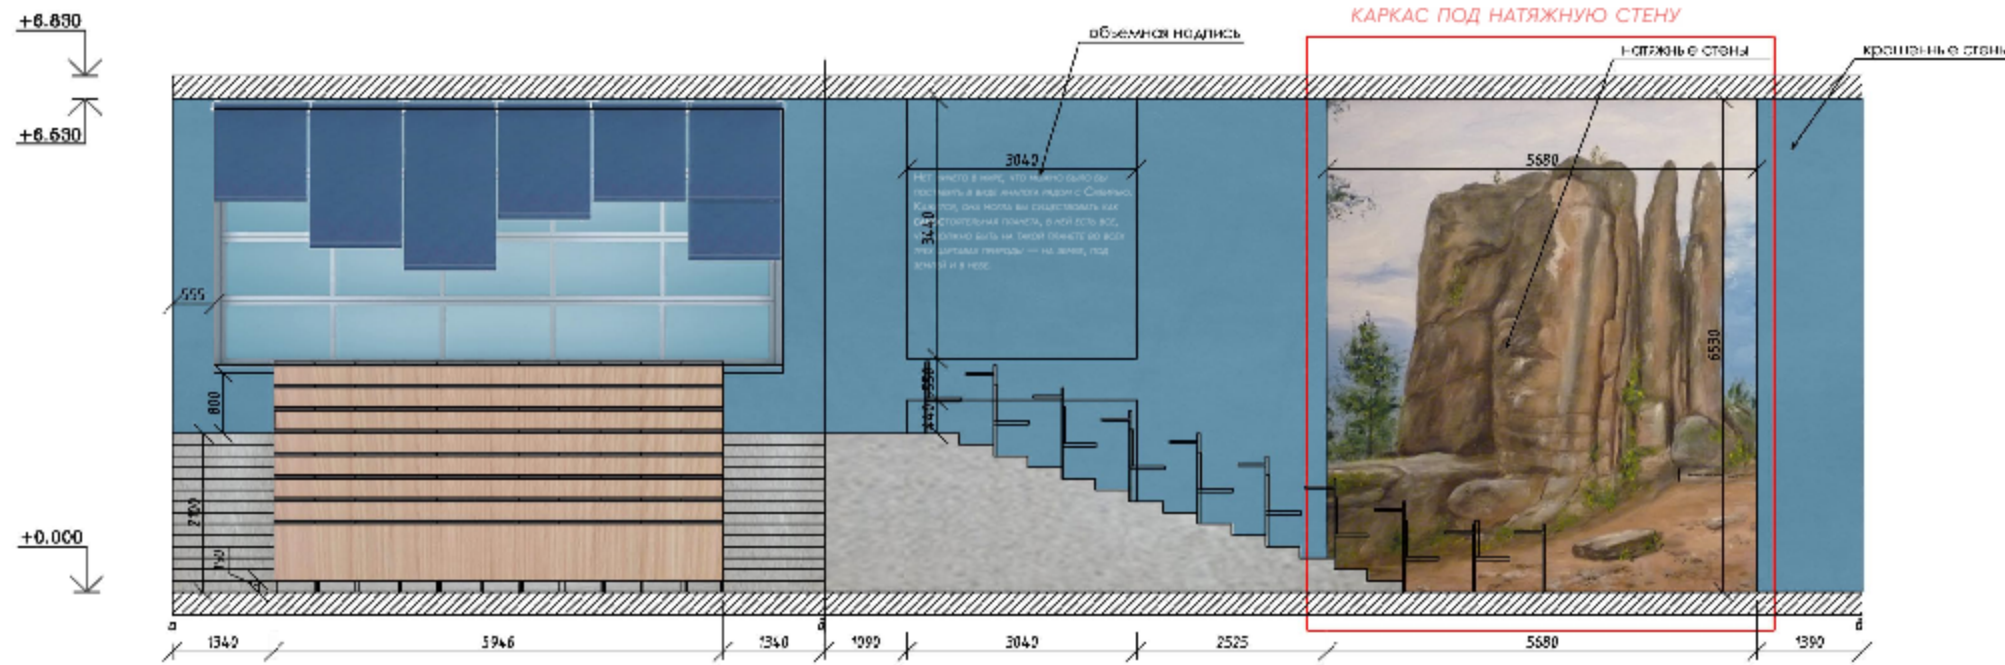

Интерьер аудиторий корпуса Г, СФУ  
для Большого Лектория «Енисейской лиги»

г. Красноярск, 2020 г.

Условные обозначения

№	Наименование	Обозначение							Имя	Кол.	Лист	№ авт.	Полость	Дрив	Страна	Лист	Листов
			Интерьер аудитории 1 для Большого лектория														
1	Розетка																
2	Выключатель																
3	Прочие оборудование																
															Развертки аудитории 1 М 1:200		