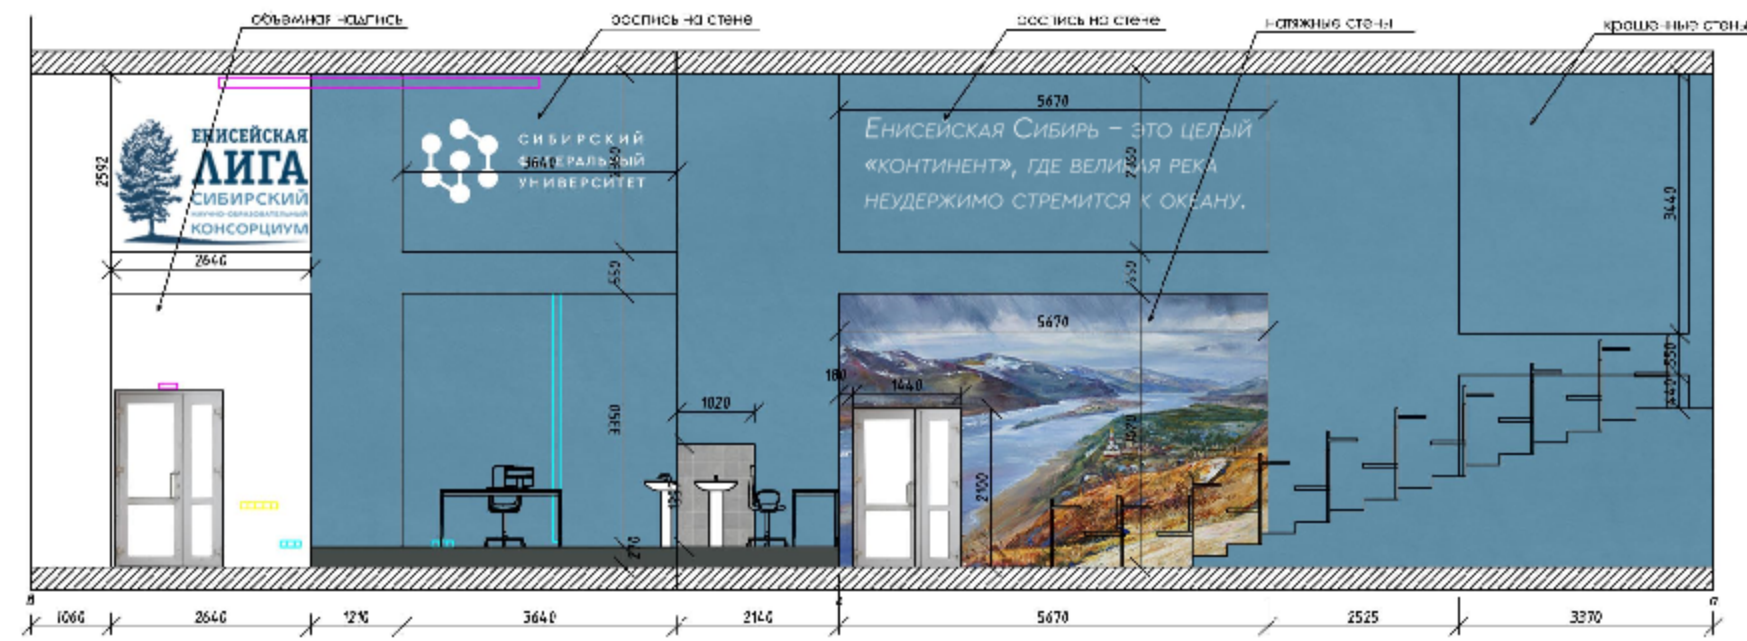

Интерьер аудиторий корпуса Г, СФУ  
для Большого Лектория «Енисейской лиги»

г. Красноярск, 2020 г.

Условные обозначения

№	Наименование	Обозначение							Имя	Кол.	Лист	№ авт.	Полость	Дрив	Страна	Лист	Листов
			Интерьер аудитории 1 для Большого лектория														
1	Розетка																
2	Выключатель																
3	Прочие оборудование																
															Развертки аудитории 1 М 1:200		

Условные обозначения

№	Наименование	Обозначение							Интерьер аудитории 2 для Большого лектория				
			Измен	Кол.	Лист	№ док.	Подпись	Дата				Стация	Лист
1	Розетка												
2	Выключатель												
3	Прочее оборудование												
Развертки аудитории 1 М 1:200													