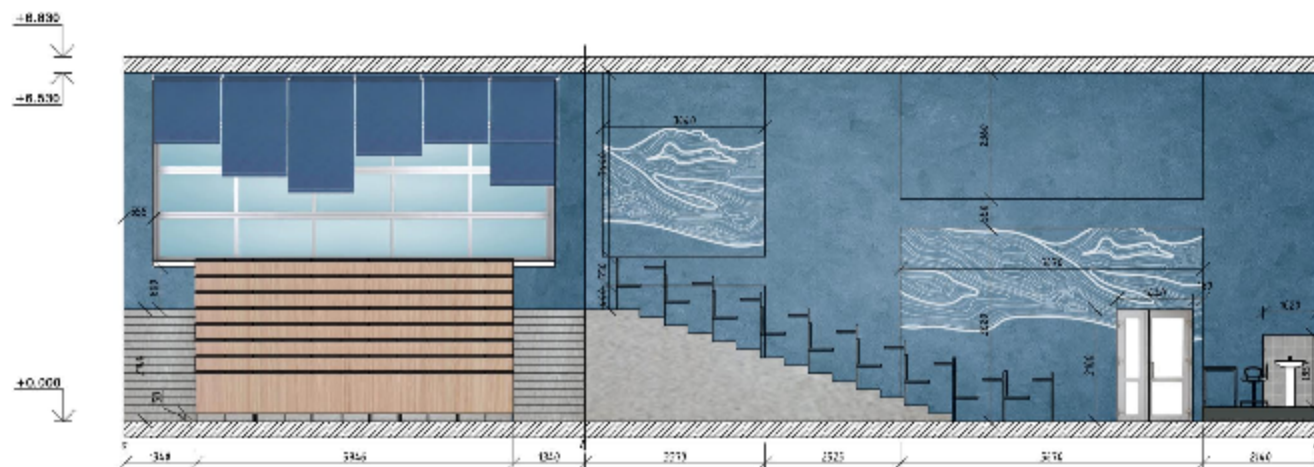

Интерьер аудиторий корпуса Г, СФУ  
для Большого Лектория «Енисейской лиги»

г. Красноярск, 2020 г.

Условные обозначения

№	Наименование	Обозначение							Имя	Кол.	Лист	№ авт.	Полость	Дрив	Страна	Лист	Листов
			Интерьер аудитории 1 для Большого лектория														
1	Розетка																
2	Выключатель																
3	Прочие оборудование																
															Развертки аудитории 1 М 1:200		