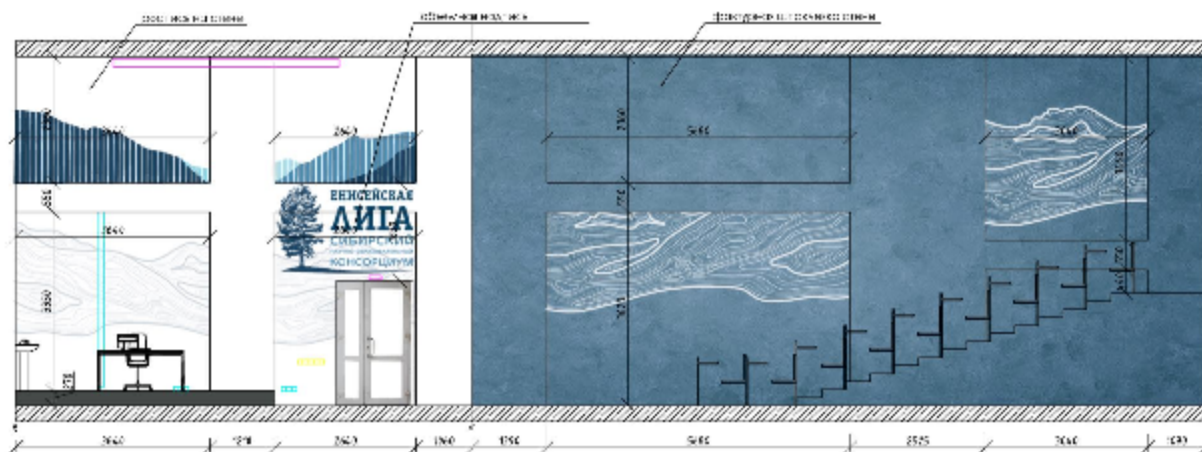

Интерьер аудиторий корпуса Г, СФУ  
для Большого Лектория «Енисейской лиги»

г. Красноярск, 2020 г.

Условные обозначения

№	Наименование	Обозначение							Имя	Кол.	Лист	№ авт.	Полость	Дрив	Страна	Лист	Листов
			Интерьер аудитории 1 для Большого лектория														
1	Розетка																
2	Выключатель																
3	Прочие оборудование																
															Развертки аудитории 1 М 1:200		